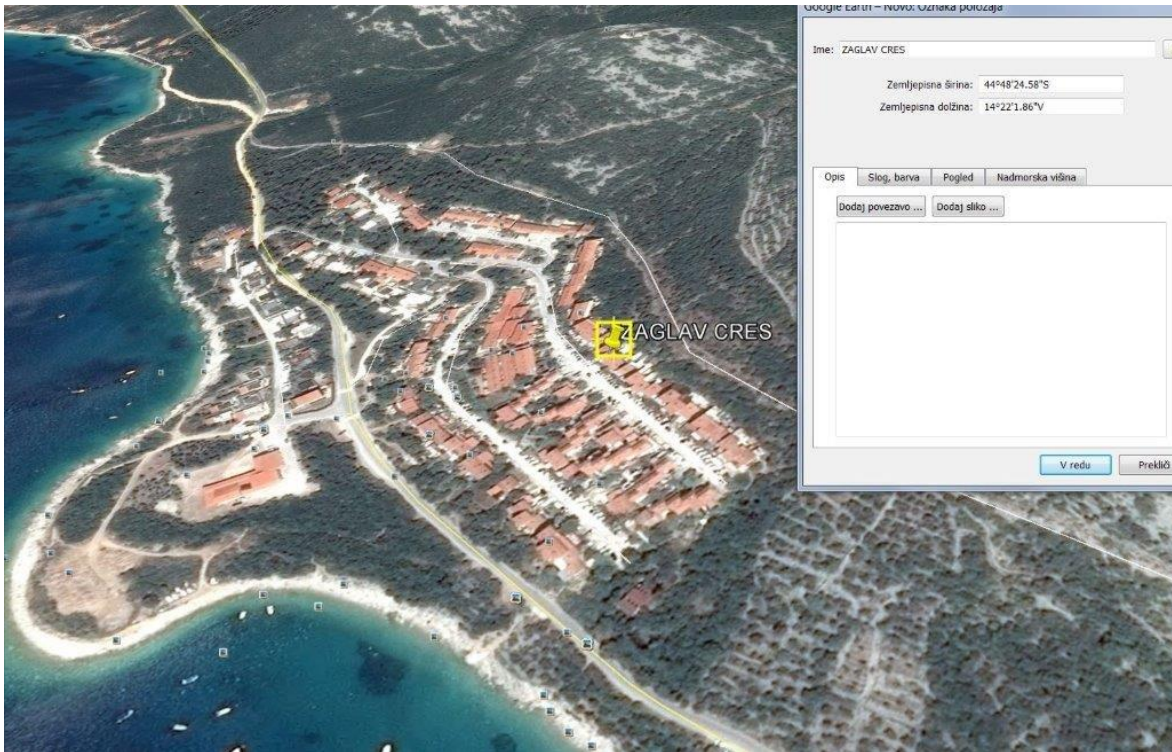

Informacije o prostih terminih in rezervacije: **Domplan, d.d.**, 04 20 68 711 ali domplan@domplan.si